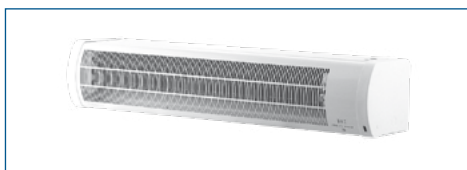

Kurtyny powietrzne COR N

typ i wielkość	moc silnika W	sterowanie zdalne	masa (kg)	ilość biegów	cena netto w PLN/szt.
COR F-1000N	100	+	15,2	2	1 919,00
COR F-1500N	200	+	20,0	2	2 912,00
COR 3,5 - 1000N	100	+	15,8	3	2 785,00
COR 6 - 1000N	100	+	15,8	3	2 854,00
COR 9 - 1500N	200	+	20,8	3	3 850,00

i Do montażu ściennego nad otworami wejściowymi na wys. 1,8 - 4m.