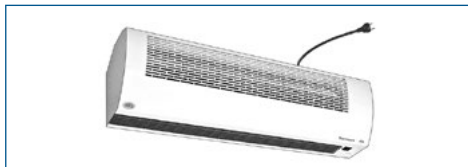

Kurтины powietrzne ADA / ADA Cool Thermozone zimne (dla chłodni)

typ	opis	kod	L (m)	V (m³/h)	U (V)	cena netto w PLN/szt.
ADA	zimna, wbudowana 2-st. regulacja nawiewu, zasięg do 2,5m, kolor biały RAL9016, IP21	ADA090H	0,9	1150	230~	2 282,00
		ADA120H	1,2	1400	230~	2 661,00
ADA Cool	zimna, zasięg do 2,5m, kolor biały RAL9016, IP21	ADAC090	0,9	1150	230~	2 447,00
		ADAC120	1,2	1400	230~	2 863,00
ADACR	5-st. regulator do ADA Cool, 5A, IP30	ADACR				1 164,00