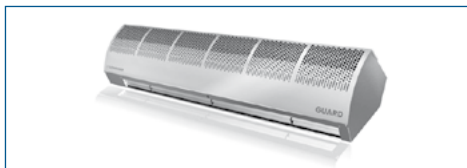

Kurtyny powietrzne

Zobacz te produkty w katalogu online:

Kurtyny powietrzne GUARD

	typ	moc (kW)	cena netto w PLN/szt.
Wodne	GUARD100W	6-10	1 749,00
	GUARD150W	10-18	2 149,00
	GUARD200W	15-25	2 649,00
Elektryczne	GUARD100E	3-6	1 799,00
	GUARD150E	4,5-9	2 199,00
	GUARD200E	6-12	2 699,00
Zimne	GUARD100C	-	1 699,00
	GUARD150C	-	2 099,00
	GUARD200C	-	2 499,00
Akcesoria	Uchwyty montażowe		w cenie kurtyny
	Regulator prędkości		w cenie kurtyny

cena w €

i Regulowana dysza wylotowa z anodowanych profili aluminiowych, perforowana kratka wylotowa zastępuje filtr, standardowo malowana proszkowo na kolor RAL 9016. Inne kolory na zamówienie.

RO – Optima do zabudowy z galwanizowanej blachy stalowej