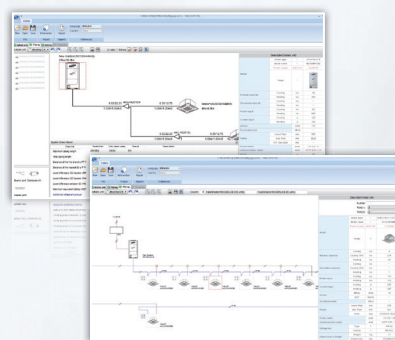

Oprogramowanie DVM-Pro

(oprogramowanie wspomagające dobór systemów klimatyzacji)

Oprogramowanie DVM-Pro składa się z dwóch odrębnych modułów:
DVM-Pro Sales i CAD w polskiej wersji językowej.

DVM-Pro Sales – szybki dobór właściwego rozwiązania

- **Przestrzeń robocza:** tworzenie projektu w oparciu o systemy: DVM, FJM, CAC, EHS, ERV
- **Jednostki wewnętrzne:** wybór jednostek wewnętrznych i akcesoriów
- **Jednostki zewnętrzne:** automatyczny wybór i symulacja wydajności
- **Konfiguracja układu chłodniczego:** podstawowy, standardowy lub manualny wybór z testem poprawności do zmiany orurowania
- **Okablowanie:** automatyczne tworzenie diagramu połączeń elektrycznych i transmisji systemu klimatyzacji
- **System sterowania:** automatyczny wybór rozbudowanych systemów sterowania
- **Raport:** raport programu zawiera zestawienie urządzeń i ich danych technicznych, schematy instalacji, szablon oferty.