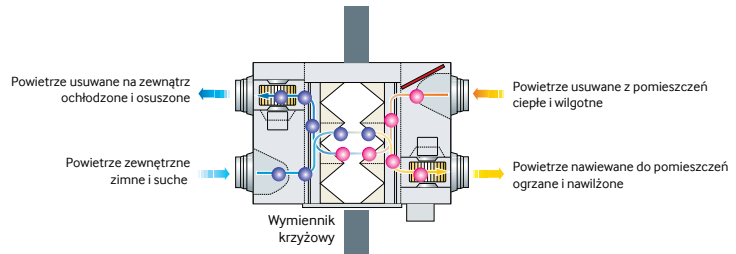

Centralki wentylacyjne ERV

Centralki wentylacyjne serii ERV zapewniają niezbędną wymianę powietrza z jednoczesnym odzyskiem ciepła i wilgoci.

- Sterowanie przez WiFi (opcja)
- Jonizator Virus doctor z atestem TUV Rheinland (opcja)
- Czujnik stężenia CO₂ (opcja)
- Automatem – „by-pass”
- Cicha praca
- Automatem regulacja punktu pracy wentylatorów
- Sterowanie wspólnie z systemami klimatyzacji

Virusdoctor®

Wi-Fi

Model	Wydajność powietrza [m³/h] (max/śr/min)	Spręż dyspozycyjny [Pa] (max/śr/min)	Poziom ciśnienia akustycznego dB(A) (max/min)	Moc elektryczna [W] (max/śr/min)	Parametr mocy właściwej wentylatorów SFP [W/(m³/s)]	Cena netto
						PLN
CENTRAŁKI ERV						
AN026JSKLN/EU	260/250/180	100/65/55	31/22	115/80/45	626	5569
AN035JSKLN/EU	350/350/256	155/100/83	32/23	115/80/50	602	6659
AN050JSKLN/EU	500/500/360	165/100/85	35/24	175/120/65	653	7429
AN080JSKLN/EU	800/800/560	155/90/80	36/25	330/230/125	794	10289
AN100JSKLN/EU	1000/1000/690	155/90/75	37/26	450/280/155	796	12199

Akcesoria do ERV			Cena netto
			PLN
AKCESORIA ERV			
MWR-WE11N	Sterownik przewodowy (uniwersalny)		669
MWR-VH12N	Sterownik przewodowy ERV (prosty)		299
MSD-EAN1	Jonizator Virus doctor		459
MIM-N10	Interfejs sterowania centralnego ERV		1229
MIM-H03N	Moduł WiFi		929

Uwagi:

1. Podane ceny są katalogowymi cenami netto wyrażonymi w PLN. Należy do nich doliczyć 23% podatku VAT.
2. Standardowy okres gwarancji: 3 lata na urządzenia, 5 lat na sprężarki. Samsung zapewnia części zamienne, koszty robocizny ponosi instalator.
3. Wydłużony okres gwarancji: istnieje możliwość wydłużenia okresu gwarancji na urządzenia do 5 lat.
4. Część produktów jest dostępna na zamówienie.
5. Samsung Electronics Polska Sp. z o.o. zastrzega sobie możliwość dokonywania zmian zarówno w cenach produktów, jak i w danych technicznych.
6. Pełna informacja o produkcie zgodna z Dyrektywą WE nr 626/2011 jest dostępna na stronie www.klimatyzacja.samsung.pl.