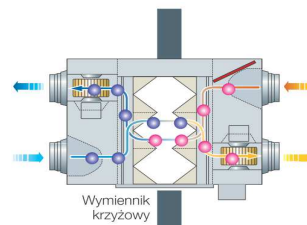

**ERV
2019**

Samsung Electronics Air Conditioner Europe B.V.
Evert van de Beekstraat 310, 1118 CX Schiphol
P.O. Box 75810, 1118 ZZ Schiphol
Netherlands
klimatyzacja@samsung.com
www.klimatyzacja.samsung.pl

NASA

Cennik centralek wentylacyjnych SAMSUNG - ERV

Ważny od 01/01/2019 do odwołania

Centraliki wentylacyjne serii ERV zapewniają niezbędną wymianę powietrza z jednoczesnym odzyskiem ciepła i wilgoci

Sterowanie przez WiFi (opcja)
Jonizator Virus doctor z atestem TUV Rheinland (opcja)
Czujnik stężenia CO2 (opcja)
Automatyczny - „by-pass”
Cicha praca
Automatyczna regulacja punktu pracy wentylatorów
Sterowanie wspólnie z systemami klimatyzacji

Wi-Fi

CENTRALIKI ERV

Model	Wydażność powietrza [m3/h] (max/śr/min)	Spręż dyspozycyjny [Pa] (max/śr/min)	Poziom ciśnienia akustycznego dB(A) (max/min)	Moc elektryczna [W] (max/śr/min)	Parametr mocy właściwej wentylatorów SFP [W/(m3/s)]	cena netto
						PLN
AN026JSKLN/EU	260/250/180	100/65/55	31/22	115/80/45	626	5569
AN035JSKLN/EU	350/350/256	155/100/83	32/23	115/80/50	602	6659
AN050JSKLN/EU	500/500/360	165/100/85	35/24	175/120/65	653	7429
AN080JSKLN/EU	800/800/560	155/90/80	36/25	330/230/125	794	10289
AN100JSKLN/EU	1000/1000/690	155/90/75	37/26	450/280/155	796	12199

AKCESORIA ERV

MWR-WE13N	Sterownik przewodowy (uniwersalny)	569
MWR-VH12N	Sterownik przewodowy ERV (prosty)	289
MOS-C1	Czujnik stężenia CO2	799
MSD-EAN1	Jonizator Virus doctor	459
MIM-N10	Interfejs sterowania centralnego ERV	1229
MIM-H03N	Moduł WiFi	929

Uwagi:

1. 1 Podane ceny są katalogowymi cenami netto wyrażonymi w PLN. Należy do nich doliczyć 23% podatku VAT.
2. 2 Standardowy okres gwarancji dla serii ERV: 3 lata na urządzenie. Samsung zapewnia części zamienne, wymiana po stronie firmy instalacyjnej.
3. 3 Wydłużony okres gwarancji: Istnieje możliwość wydłużenia okresu gwarancji na urządzenie do 5 lat.
4. 4 Część produktów jest dostępna na zamówienie.
5. 5 Do ceny powyższych urządzeń należy doliczyć cenę sterownika przewodowego.
6. 6 Samsung Electronics Air Conditioner Europe B.V. zastrzega sobie możliwość dokonywania zmian zarówno w cenach produktów jak i w danych technicznych.
7. 7 Etykiety energetyczne oraz dane urządzeń dostępne są na <http://www.samsung.com/global/ecodesign_energy>