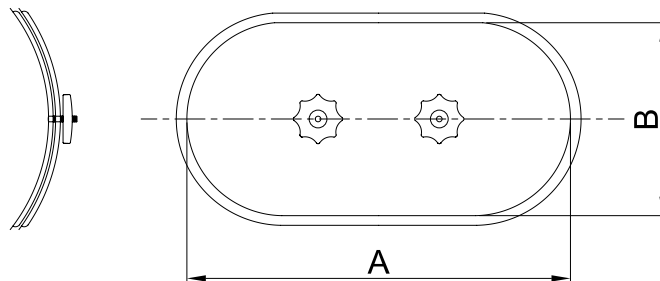

A	B	D	
180	80	100	72,20
180	80	125	72,20
250	150	160	79,50
250	150	200	79,50
250	150	250	79,50
250	150	315	79,50
250	150	400	79,50

► Ceny netto w zł / szt. nie obejmują podatku VAT (23%)