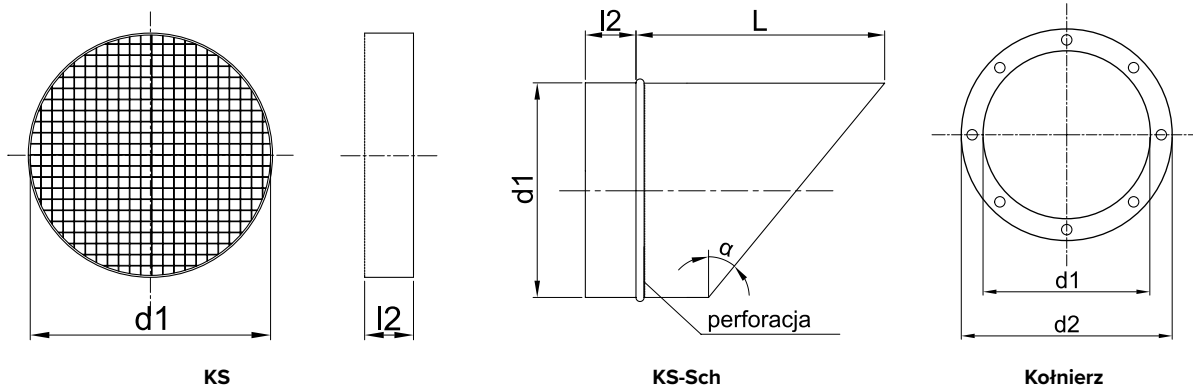

d1 [mm]	Króciec osiatkowany				Kołnierz
	prosty KS	skośny KS-Sch 30	KS-Sch 45	KS-Sch 60	
80	15,90	28,70	29,70	31,50	20,40
100	15,90	30,50	31,50	34,10	20,40
125	20,60	37,60	39,40	43,00	27,60
140	23,30	40,70	43,30	46,90	42,80
150	26,30	44,60	47,50	51,90	43,10
160	27,40	47,10	50,60	55,10	43,40
180	31,50	53,40	57,80	64,20	52,60
200	36,40	59,70	65,10	73,10	61,60
224	41,00	67,60	74,00	84,80	79,00
250	47,50	80,40	89,00	104,20	88,10
280	54,50	92,60	103,30	122,80	89,20
315	99,60	158,80	172,90	197,90	90,20
355	119,80	185,10	202,30	233,80	112,20
400	139,30	213,30	236,20	276,20	119,00
450	160,90	246,80	276,10	326,10	134,10
500	189,50	301,90	346,80	425,30	144,80
560	232,10	356,80	413,60	511,30	185,30
630	307,90	469,20	539,60	664,40	205,00
710	367,40	586,40	695,50	884,10	243,20
800	474,60	753,20	891,50	1 132,10	269,10
900	570,50	898,30	1 072,50	1 375,00	314,60
1 000	723,30	1 162,00	1 402,30	1 818,00	351,60
1 120	835,70	1 369,10	1 671,00	2 191,50	536,20
1 250	968,20	1 611,50	1 985,70	2 636,40	633,90

► Ceny netto w zł / szt. nie obejmują podatku VAT (23%)