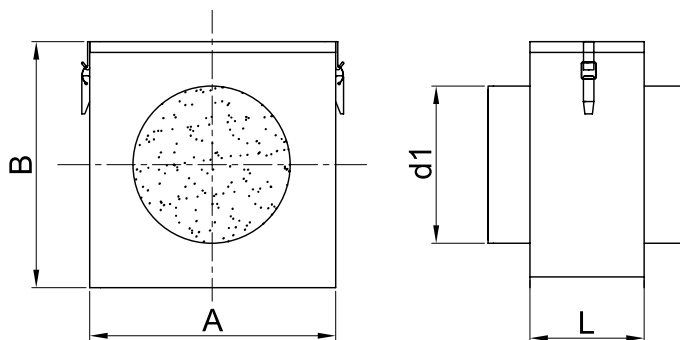

- ▶ Króćce wykonywane są z ramkami przyłącznymi Al typowymi dla danego przekroju
- ▶ Do króćcy stosowana jest specjalna taśma DR 25
- ▶ Cena netto w zł / szt. nie obejmują podatku VAT (23%)

Wielkość	A	B	L	d1	Cena	
	[mm]	[mm]	[mm]	[mm]	bez izolacji	z izolacją 6mm
0	190	190	200	100	100,60	170,30
0	190	190	225	125	100,80	170,60
1	245	245	200	100	100,60	170,30
1	245	245	225	125	100,80	170,60
1	245	245	260	160	101,20	171,00
2	301	301	225	125	100,80	170,60
2	301	301	260	160	101,20	171,00
2	301	301	300	200	101,50	171,30
3	357	357	260	160	131,20	246,80
3	357	357	300	200	131,50	247,10
3	357	357	350	250	131,90	247,50
4	412	412	300	200	131,50	247,10
4	412	412	350	250	131,90	247,50
4	412	412	415	315	132,40	247,90
5	469	469	300	200	131,50	247,10
5	469	469	350	250	131,90	247,50
5	469	469	415	315	141,10	264,70
6	498	498	350	250	133,20	249,80
6	498	498	415	315	149,80	281,50
6	498	498	455	355	162,40	306,00
7	598	598	415	315	185,60	350,50
7	598	598	455	355	199,60	377,50
7	598	598	500	400	213,50	404,40
8	623	623	415	315	212,40	386,10
8	623	623	455	355	228,90	415,90
8	623	623	500	400	244,20	444,20

- ▶ Wykonujemy również skrzynki wyposażone w przepustnice i z inną grubością izolacji
- ▶ Ceny netto w zł / szt. nie obejmują podatku VAT (23%)

Filtr kanałowy D EU3

Filtr kanałowy EU3

Wielkość	d	AxB	L	filtr kanał	obudowa	wkład
	[mm]	[mm]	[mm]			
100	100	180 x 180	180	209,70	125,40	84,20
125	125	180 x 180	180	213,00	128,70	84,20
160	160	210 x 210	180	220,40	133,90	86,50
200	200	250 x 250	180	228,30	138,60	89,70
250	250	300 x 300	180	237,60	144,20	93,40
315	315	360 x 360	180	248,50	151,20	97,30
355	355	400 x 400	180	261,90	161,30	100,60
400	400	450 x 450	180	269,90	165,60	104,30