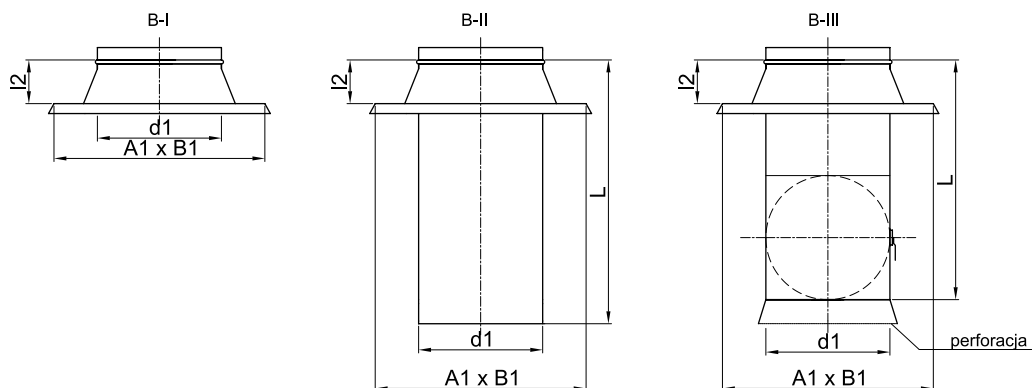

d1	Podstawa dachowa		
	Typ BI	Typ BII	Typ BIII
[mm]			
80	59,60	90,70	155,20
100	60,50	99,10	173,70
125	61,30	109,80	199,70
140	61,50	116,10	214,20
150	62,30	120,60	223,00
160	62,40	124,60	234,10
180	70,30	140,70	263,30
200	73,10	151,00	286,30
224	79,70	167,50	319,60
250	93,40	200,50	374,80
280	105,60	225,10	420,70
315	117,10	251,70	471,30
355	142,60	294,00	551,20
400	149,90	320,30	611,80
450	185,40	377,40	708,30
500	218,30	460,10	834,00
560	253,30	524,30	949,20
630	292,50	597,30	1 086,90
710	387,20	771,00	1 333,40
800	452,70	884,90	1 537,40
900	548,60	1 034,20	1 796,10
1 000	701,50	1 279,60	2 163,00
1 120	798,50	1 446,50	2 468,30
1 250	909,90	1 633,20	2 814,50

► Ceny netto w zł / szt. nie obejmują podatku VAT (23%)