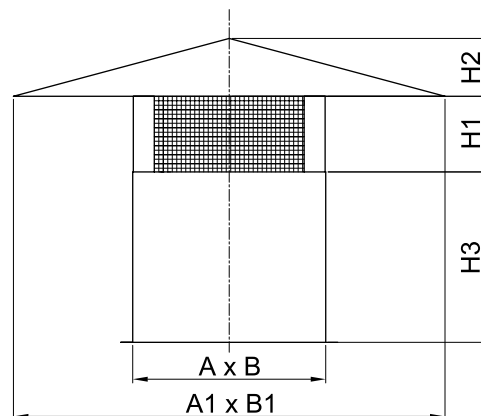

Typ B

A	B		
[mm]	[mm]	Typ A	Typ B
250	250	156,70	750,10
400	250	227,50	972,90
630	250	332,90	1488,70
400	400	285,70	1087,50
630	400	444,00	1632,30
630	630	574,20	1846,50
1000	630	943,70	2 923,30
1600	630	1 696,70	3 561,40
1000	1000	1 261,00	3 377,10
1600	1000	2 158,70	4 029,60
1600	1600	2 929,10	4 779,70

► Ceny netto w zł / szt. nie obejmują podatku VAT (23%)