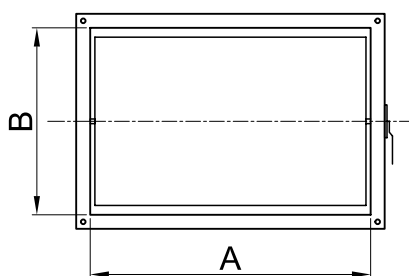

- ▶ Wykonujemy również skrzynki wyposażone w przepustnice i z inną grubością izolacji
- ▶ Ceny netto w zł / szt. nie obejmują podatku VAT (23%)

Filtr kanałowy D EU3

Filtr kanałowy EU3

Wielkość	d	AxB	L	filtr kanał	obudowa	wkład
	[mm]	[mm]	[mm]			
100	100	180 x 180	180	209,70	125,40	84,20
125	125	180 x 180	180	213,00	128,70	84,20
160	160	210 x 210	180	220,40	133,90	86,50
200	200	250 x 250	180	228,30	138,60	89,70
250	250	300 x 300	180	237,60	144,20	93,40
315	315	360 x 360	180	248,50	151,20	97,30
355	355	400 x 400	180	261,90	161,30	100,60
400	400	450 x 450	180	269,90	165,60	104,30

- ▶ Na życzenie Klienta wykonujemy inne wymiary
- ▶ Ceny netto w zł / szt. nie obejmują podatku VAT (23%)

A	B [mm]									
[mm]	100	160	200	250	315	400	500	630	800	1000
<b>100</b>	175,10	178,10	180,40	189,80	208,60	215,20	244,40			
<b>160</b>	178,10	181,80	183,50	192,80	211,60	241,70	247,60	306,70		
<b>200</b>	180,40	183,50	185,80	195,10	237,20	244,40	250,30	308,70	320,10	
<b>250</b>	204,90	207,90	210,20	212,80	239,90	247,30	253,00	312,00	346,50	393,90
<b>315</b>	211,00	214,50	240,10	242,80	247,10	256,40	262,90	324,80	361,10	414,10
<b>400</b>	233,90	261,10	263,70	267,40	271,40	276,90	283,40	354,90	367,20	422,10
<b>500</b>	263,70	267,70	270,40	274,00	278,00	283,40	290,00	362,40	374,60	431,80
<b>630</b>		320,10	324,20	328,30	333,90	364,00	372,30	383,40	397,30	582,80
<b>800</b>			338,10	365,50	371,10	378,00	386,40	397,30	531,80	601,00
<b>1000</b>				421,00	428,20	437,10	448,10	582,80	601,00	622,70