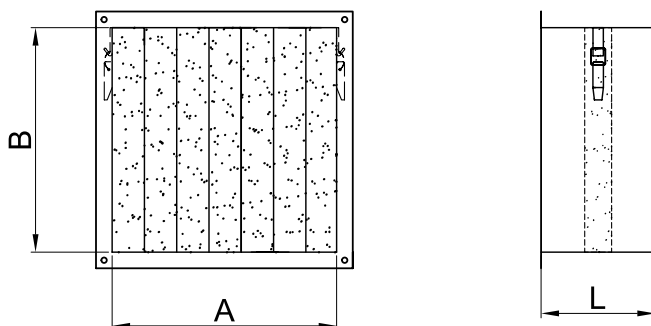

Wielkość	d	AxB	L	filtr kanał	obudowa	wkład
	[mm]	[mm]	[mm]			
100	100	180 x 180	180	209,70	125,40	84,20
125	125	180 x 180	180	213,00	128,70	84,20
160	160	210 x 210	180	220,40	133,90	86,50
200	200	250 x 250	180	228,30	138,60	89,70
250	250	300 x 300	180	237,60	144,20	93,40
315	315	360 x 360	180	248,50	151,20	97,30
355	355	400 x 400	180	261,90	161,30	100,60
400	400	450 x 450	180	269,90	165,60	104,30

- Na życzenie Klienta wykonujemy inne wymiary
- Ceny netto w zł / szt. nie obejmują podatku VAT (23%)