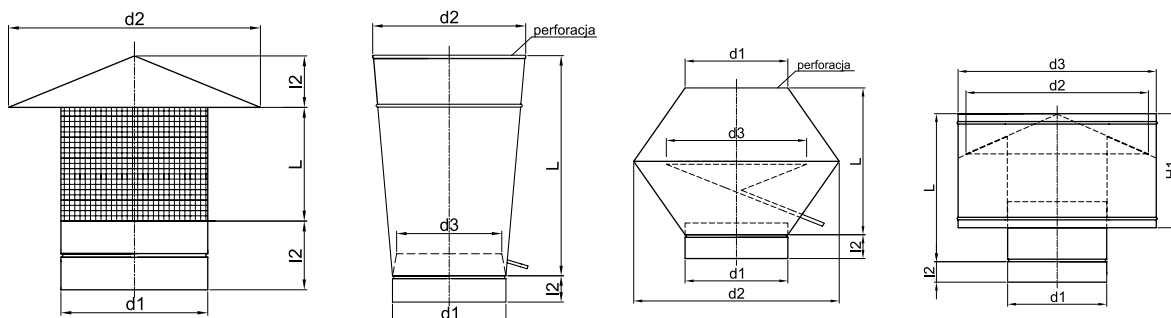

d1 [mm]	Wyrzutnia dachowa			Wywietrzak
	Typ C	Typ D	Typ E	
80	73,10	147,30	211,40	143,50
100	82,60	159,90	221,00	152,00
125	89,00	174,40	233,90	164,30
140	93,30	183,40	240,60	172,00
150	96,60	190,80	267,00	177,60
160	99,30	196,70	275,90	183,10
180	105,50	213,00	292,50	196,40
200	111,60	228,30	309,10	209,70
224	120,30	249,50	332,40	226,80
250	136,30	281,20	366,30	256,10
280	147,90	315,10	400,90	282,50
315	162,70	355,60	442,00	316,80
355	179,70	404,50	492,20	358,60
400	205,70	465,10	552,60	410,80
450	231,80	539,40	625,10	471,30
500	278,00	688,60	776,00	607,10
560	362,70	875,00	994,80	778,30
630	441,30	1 079,60	1 215,60	963,00
710	936,80	1 924,30	2 271,70	1 771,90
800	1 198,20	2 379,70	2 897,20	2 206,60
900	1 537,70	2 942,40	3 714,80	3 539,00
1 000	1 968,50	3 754,50	4 793,50	4 579,80

► Ceny netto w zł / szt. nie obejmują podatku VAT (23%)