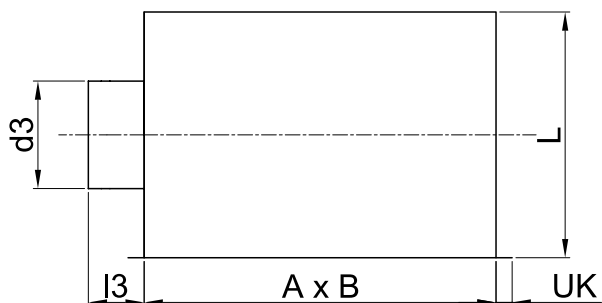

Wielkość	A	B	L	d1	Cena	
	[mm]	[mm]	[mm]	[mm]	bez izolacji	z izolacją 6mm
0	190	190	200	100	100,60	170,30
0	190	190	225	125	100,80	170,60
1	245	245	200	100	100,60	170,30
1	245	245	225	125	100,80	170,60
1	245	245	260	160	101,20	171,00
2	301	301	225	125	100,80	170,60
2	301	301	260	160	101,20	171,00
2	301	301	300	200	101,50	171,30
3	357	357	260	160	131,20	246,80
3	357	357	300	200	131,50	247,10
3	357	357	350	250	131,90	247,50
4	412	412	300	200	131,50	247,10
4	412	412	350	250	131,90	247,50
4	412	412	415	315	132,40	247,90
5	469	469	300	200	131,50	247,10
5	469	469	350	250	131,90	247,50
5	469	469	415	315	141,10	264,70
6	498	498	350	250	133,20	249,80
6	498	498	415	315	149,80	281,50
6	498	498	455	355	162,40	306,00
7	598	598	415	315	185,60	350,50
7	598	598	455	355	199,60	377,50
7	598	598	500	400	213,50	404,40
8	623	623	415	315	212,40	386,10
8	623	623	455	355	228,90	415,90
8	623	623	500	400	244,20	444,20

- Wykonujemy również skrzynki wyposażone w przepustnice i z inną grubością izolacji
- Ceny netto w zł / szt. nie obejmują podatku VAT (23%)