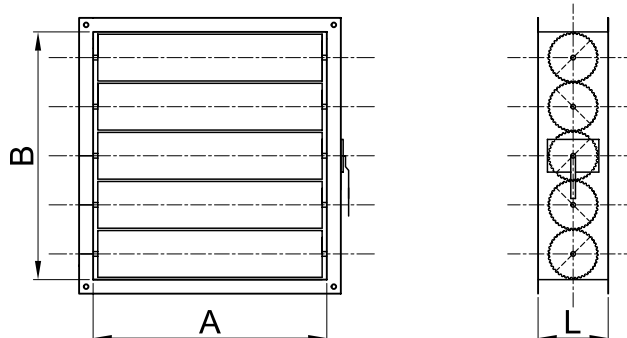

A	B [mm]											
[mm]	200	300	400	500	600	800	1000	1200	1400	1600	1800	2000
200	184,00	212,40	251,40	279,70	306,80	362,40	454,00					
300	200,00	243,20	275,60	306,90	339,40	414,80	504,50	707,40				
400	226,70	263,30	298,60	335,30	370,70	454,40	553,70	765,40	841,20			
500	242,70	282,20	322,90	362,50	414,80	495,10	604,20	824,60	908,50	1 015,80		
600	257,40	302,30	346,00	402,50	446,20	534,70	653,60	882,60	974,80	1 090,20	1 182,40	
800	288,30	353,00	405,00	458,10	510,00	615,30	753,40	999,70	1 131,60	1 240,30	1 349,30	1 682,40
1000	360,30	423,70	485,60	548,90	610,90	736,30	861,50	1 140,00	1 265,20	1 390,70	1 515,90	1 879,70
1200		702,30	790,10	878,00	965,90	1 141,70	1 340,60	1 799,60	1 975,50	2 151,20	2 327,00	2 801,50
1400			850,40	946,60	1 042,70	1 258,20	1 450,50	1 926,10	2 118,40	2 310,70	2 549,40	
1600				1 038,40	1 142,60	1 351,50	1 560,50	2 052,50	2 261,30	2 516,50		
1800					1 219,50	1 445,00	1 670,30	2 178,80	2 450,60			
2000						1 762,80	2 018,60	2 604,00				

- Podane ceny dotyczą sterowania ręcznego
- Na życzenie Klienta wykonujemy przepustnice z siłownikiem
- Ceny netto w zł / szt. nie obejmują podatku VAT (23%)