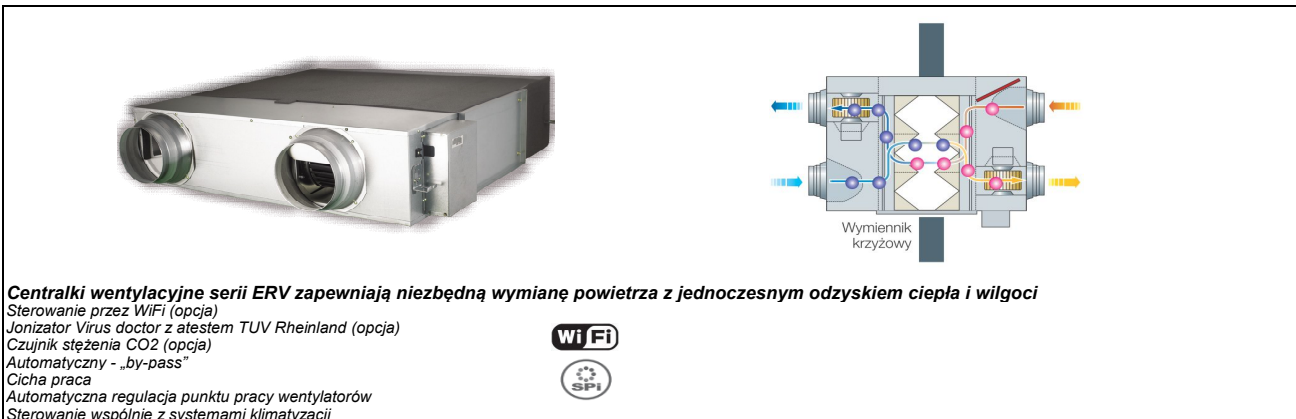

ERV
2020

Samsung Electronics Air Conditioner Europe B.V.
Evert van de Beekstraat 310, 1118 CX Schiphol
P.O. Box 75810, 1118 ZZ Schiphol
Netherlands
klimatyzacja@samsung.com
www.klimatyzacja.samsung.pl

NASA

Cennik centralek wentylacyjnych SAMSUNG - ERV

Ważny od 01/02/2020 do odwołania

Centralki wentylacyjne serii ERV zapewniają niezbędną wymianę powietrza z jednoczesnym odzyskiem ciepła i wilgoci

Sterowanie przez WiFi (opcja)
Jonizator Virus doctor z atestem TUV Rheinland (opcja)
Czujnik stężenia CO2 (opcja)
Automatyczny - „by-pass”
Cicha praca
Automatyczna regulacja punktu pracy wentylatorów
Sterowanie wspólnie z systemami klimatyzacji

CENTRALKI ERV

Model	Wydajność powietrza [m3/h] (max/śr/min)	Spręż dyspozycyjny [Pa] (max/śr/min)	Poziom ciśnienia akustycznego dB(A) (max/min)	Moc elektryczna [W] (max/śr/min)	Parametr mocy właściwej wentylatorów SFP [W/(m3/s)]	cena netto
						PLN
AN026JSKLN/EU	260/250/180	100/65/55	31/22	115/80/45	626	5736
AN035JSKLN/EU	350/350/256	155/100/83	32/23	115/80/50	602	6859
AN050JSKLN/EU	500/500/360	165/100/85	35/24	175/120/65	653	7652
AN080JSKLN/EU	800/800/560	155/90/80	36/25	330/230/125	794	10598
AN100JSKLN/EU	1000/1000/690	155/90/75	37/26	450/280/155	796	12565

AKCESORIA ERV

MWR-VH12N	Sterownik przewodowy ERV (prosty)	299
MOS-C1	Czujnik stężenia CO2	819
MSD-EAN1	Jonizator Virus doctor	469
MIM-N10	Interfejs sterowania centralnego ERV	1249

Uwagi:

1. Podane ceny są katalogowymi cenami netto wyrażonymi w PLN. Należy do nich doliczyć 23% podatku VAT.
2. Standardowy okres gwarancji dla serii ERV: 3 lata na urządzenia. Samsung zapewnia części zamienne, wymiana po stronie firmy instalacyjnej.
3. Wydłużony okres gwarancji: Istnieje możliwość wydłużenia okresu gwarancji na urządzenia do 5 lat.
4. Część produktów jest dostępna na zamówienie.
5. Do ceny powyższych urządzeń należy doliczyć cenę sterownika przewodowego.
6. Samsung Electronics Air Conditioner Europe B.V. zastrzega sobie możliwość dokonywania zmian zarówno w cenach produktów jak i w danych technicznych.
7. Etykiety energetyczne oraz dane urządzeń dostępne są na <http://www.samsung.com/global/ecodesign_energy>